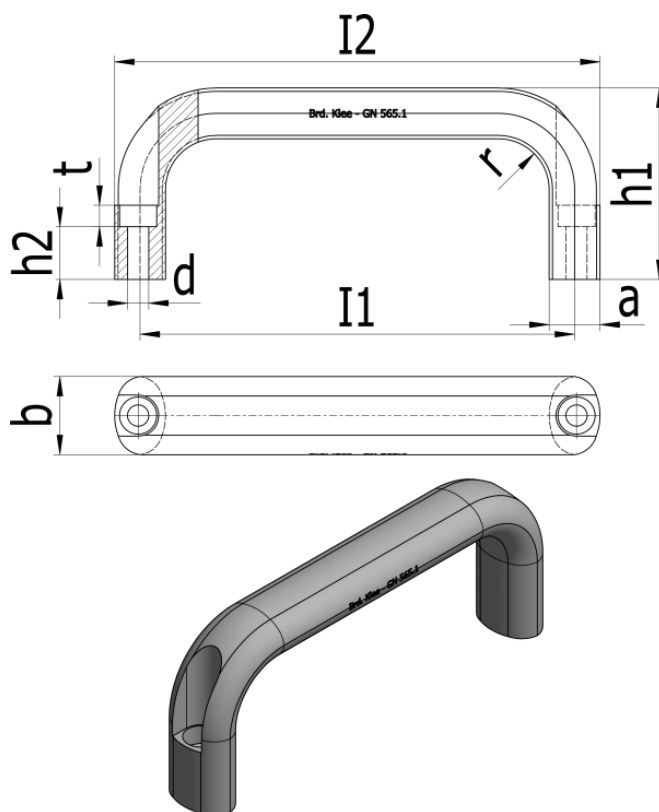

Varenummer: 20565120112BL

Beskrivelse: E+G Bøjlegreb GN 565.1-20-112-BL

Mål

$a = 13$

$b = 20$

$d = 5.4$

$h_1 = 49$

$h_2 = 13.5$

$I_1 = 112$

$I_2 = 124$

$r = 13$

$T_{min} = 5.5$

Vægt i (g) = 97